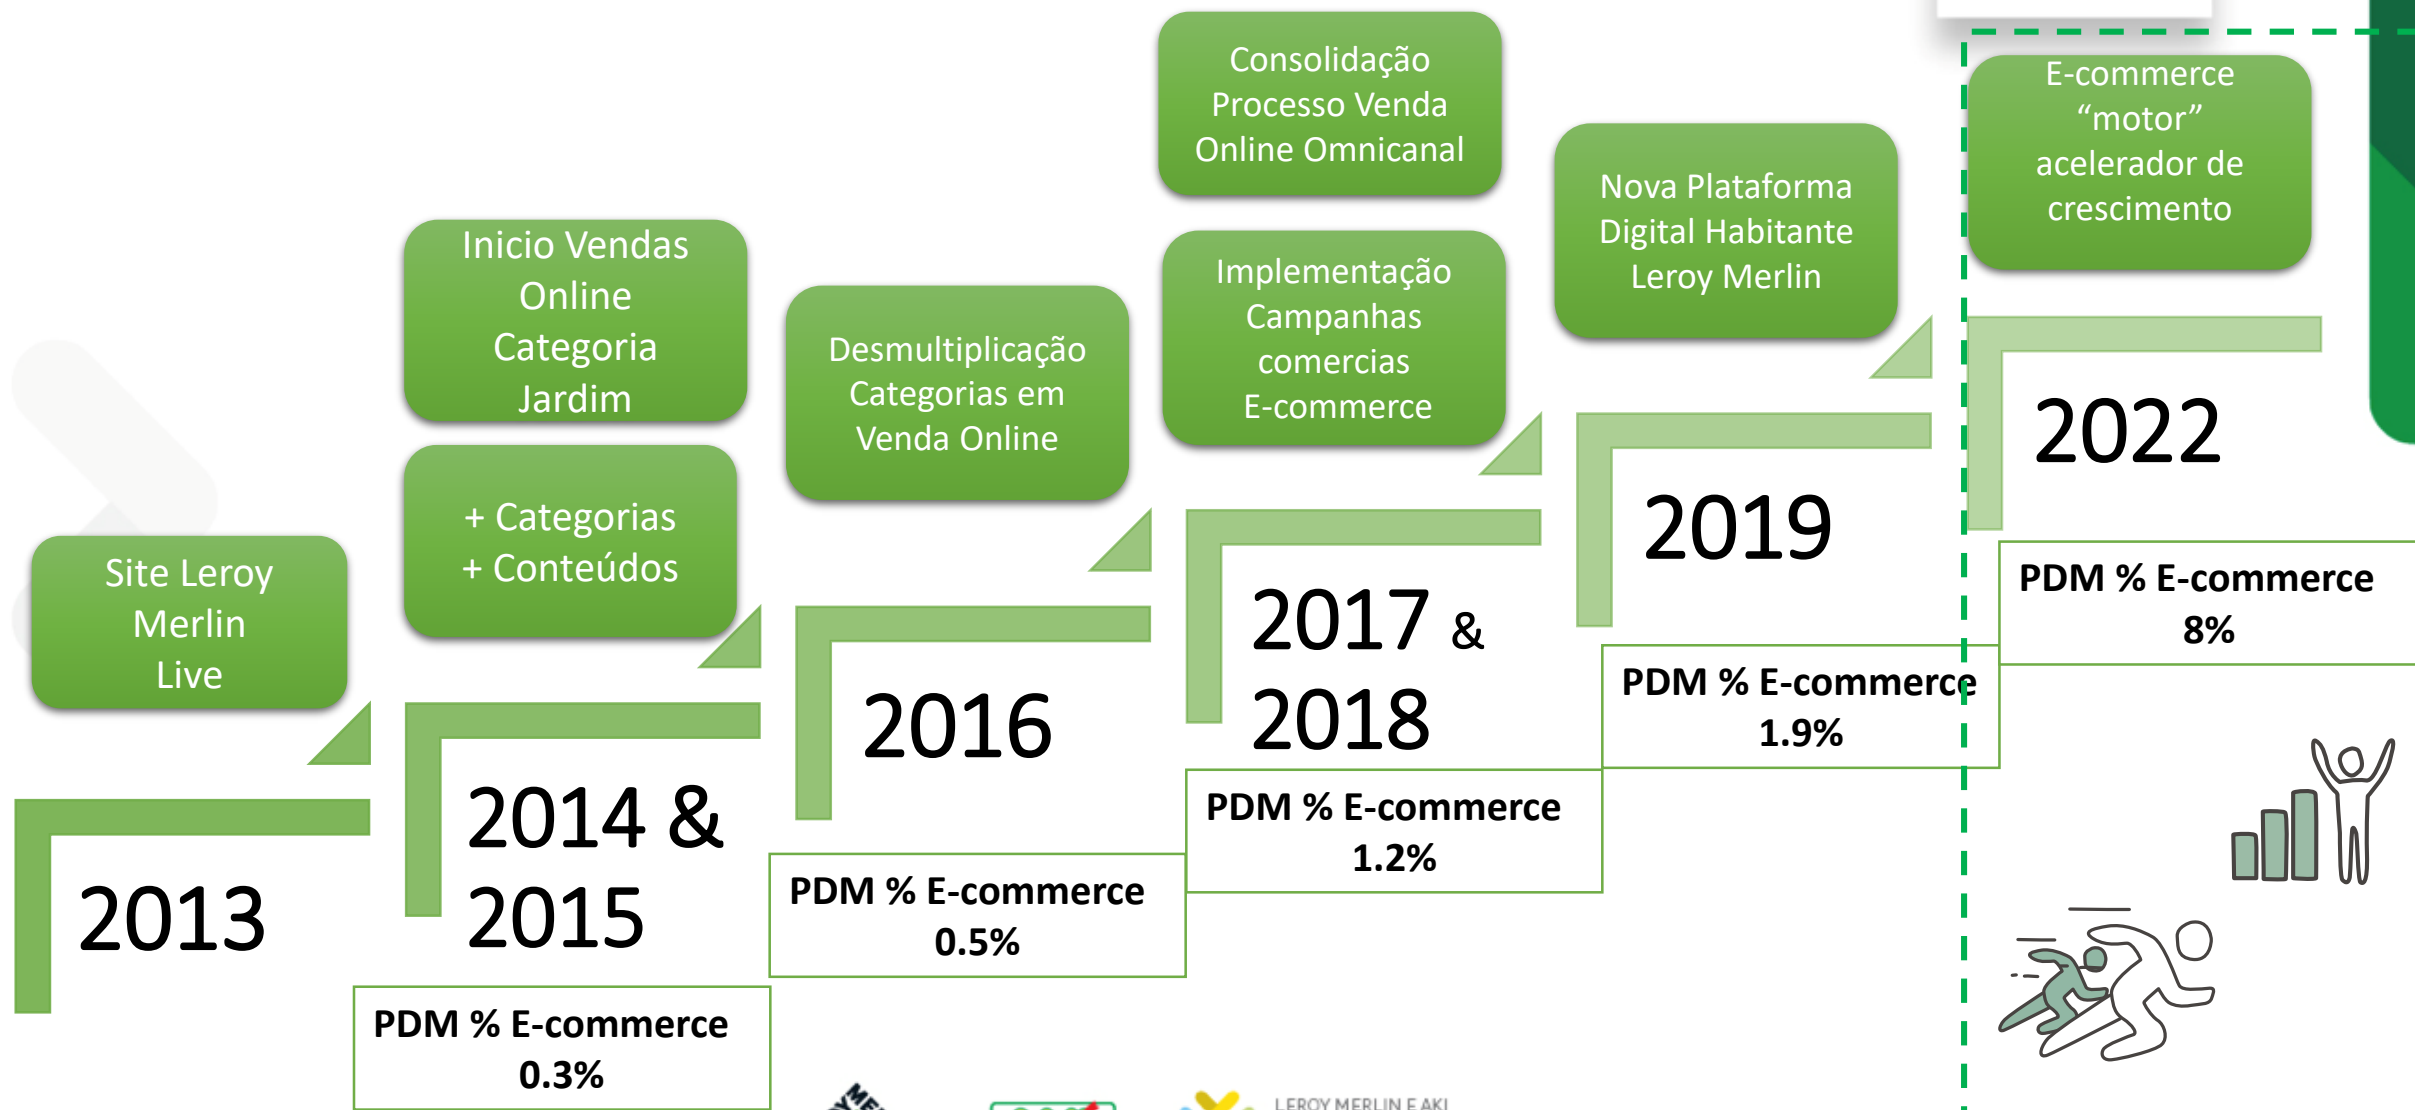

O início da nossa presença na região Sul ficou marcado pela inauguração da Leroy Merlin de Albufeira, tendo sido mais recentemente, em 2017 afirmada com a abertura da Leroy Merlin Loulé. Em 2018, abrimos as lojas de Leiria e Aveiro, e demos início ao processo de fusão para uma empresa ADEO única com a abertura da loja de Torres Vedras.

LEROY MERLIN PORTUGAL DIGITAL & E-COMMERCE STORIE

2013

2014

LEROY MERLIN E AKI
SOMOS UMA EMPRESA ADEO ÚNICA
LEROY MERLIN MULTIFORMATO

Estratégia OMNICAL

LOJA ONLINE

Circuito Loja
Stock Armazém/Fornecedor para a loja

Stock Loja Física

Click & Drive

EDD/EDF

Entregas diretas
Armazém / Fornecedor - Cliente

Entrega
casa cliente

LEROY MERLIN PORTUGAL

IMERSÃO NO DIGITAL 2013 - 2022

LEROY MERLIN E AKI
SOMOS UMA EMPRESA ADEO ÚNICA
LEROY MERLIN MULTIFORMATO

2018

2018 WebSite Leroy Merlin

- Regular website (not responsive, desktop only);
- Poor website performance
 - Cloud Architecture (old version);
 - CMS old version (Kentico);
- Solução com problemas de escalabilidade;
- Not User Friendly