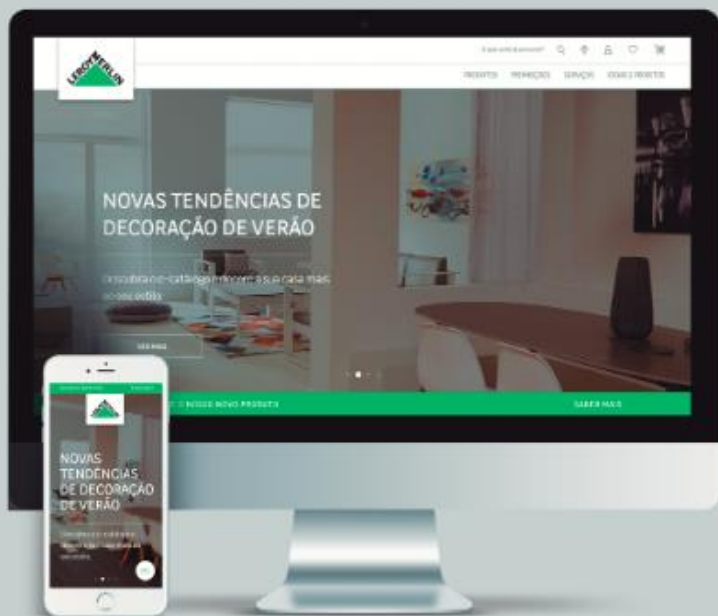

Continuous
delivery short
cycle

LEROY MERLIN E AKI
SOMOS UMA EMPRESA ADEO ÚNICA
LEROY MERLIN MULTIFORMATO

LEROY MERLIN PORTUGAL

Turn Off 2019

NOT LIKE THIS...

MORE LIKE THIS!

LEROY MERLIN E AKI
SOMOS UMA EMPRESA ADEO ÚNICA
LEROY MERLIN MULTIFORMATO

LERROY MERLIN PORTUGAL

YOYMER

UMA PLATAFORMA ÚNICA E NÃO UM WEBSITE:

Plataforma porque queremos que seja o local onde se vão encontrar **todos os actores na melhoria do habitat**:

- **Vendedores** (É a sua ferramenta de venda)
- **Habitante** (Comunidades, troca de serviços, venda de artigos usados, feedback de produtos e serviços, etc.)
- **Fornecedores** (Conteúdos, Marketplace, etc.)