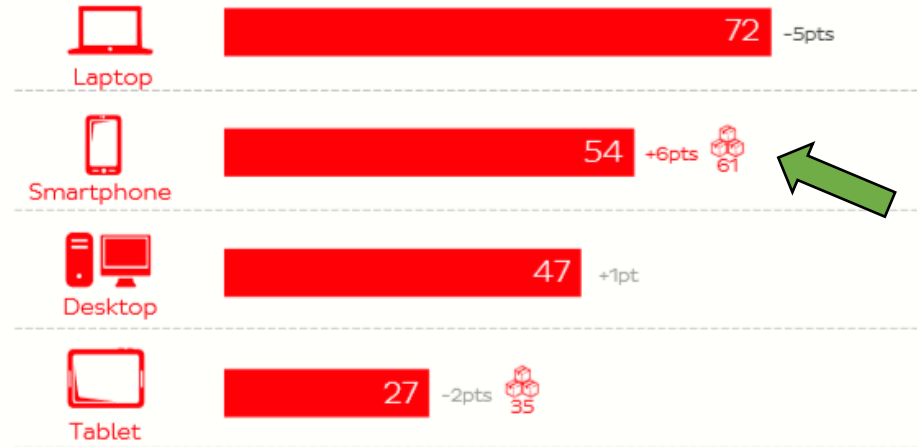

2018

2018 WebSite Leroy Merlin

- Regular website (not responsive, desktop only);
- Poor website performance
 - Cloud Architecture (old version);
 - CMS old version (Kentico);
- Solução com problemas de escalabilidade;
- Not User Friendly

Mercado Web

Equipamentos usados para comprar online
%

Mobility

13 Dispositivos utilizados na compra online

Mobility

■ 2017 ■ 2018

PLATAFORMA DIGITAL DO HABITANTE SOBRE O CONCEITO MOBILE FIRST

Time2Market
oriented