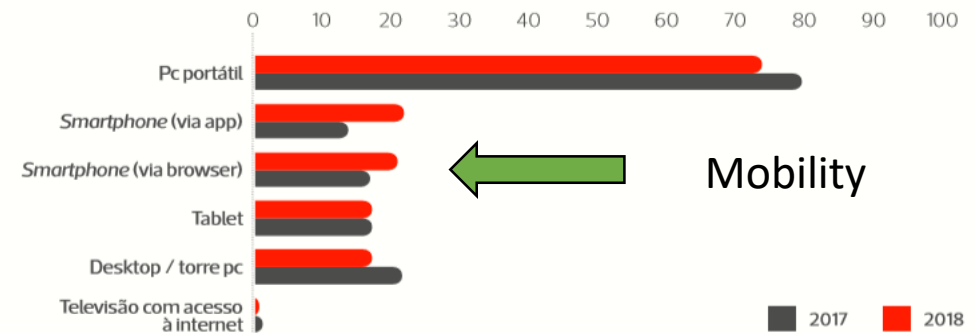

2018

2018 WebSite Leroy Merlin

- Regular website (not responsive, desktop only);
- Poor website performance
 - Cloud Architecture (old version);
 - CMS old version (Kentico);
- Solução com problemas de escalabilidade;
- Not User Friendly

Mercado Web

Equipamentos usados para comprar online
%

Mobility

13 Dispositivos utilizados na compra online

Mobility

■ 2017 ■ 2018

PLATAFORMA DIGITAL DO HABITANTE SOBRE O CONCEITO MOBILE FIRST

Time2Market
oriented